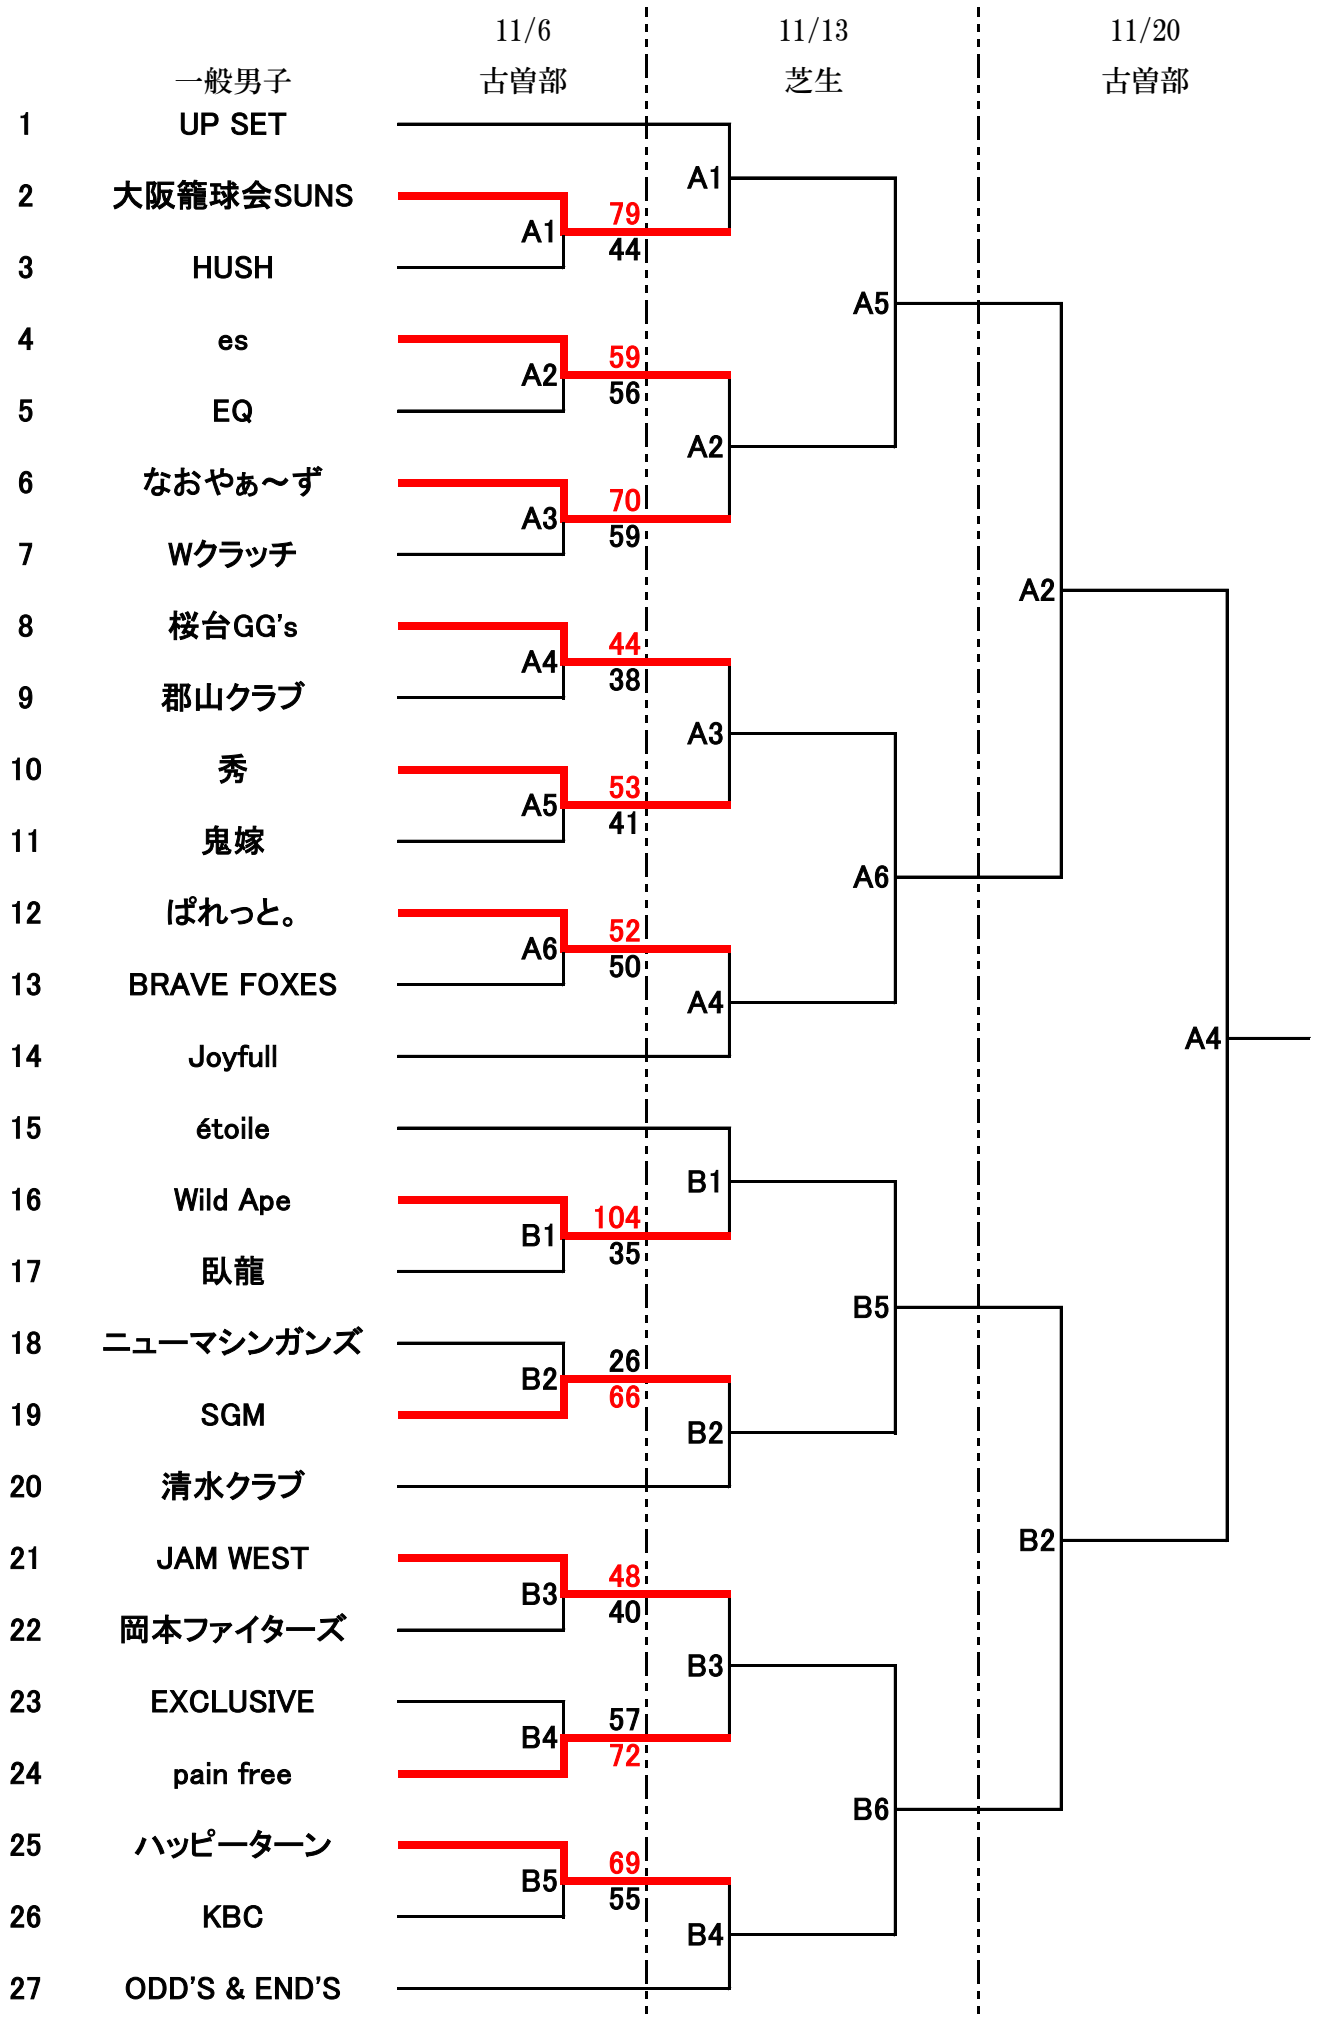

# 第56回 高槻市市長杯バスケットボール大会(一般の部)

## 第56回 高槻市市長杯バスケットボール大会(一般の部)

一般女子                      11/6                      古曽部体育館

	サブコート	G1	G2	G3	G 順位
G1	ぱれっと。			○63-35	2位
G2	PERIL GIRLS	○47-32		○55-36	1位
G3	清水クラブ				3位

	サブコート	W4	W5	W6	W 順位
W4	MILOU				3位
W5	桜台Lover's	○60-49			2位
W6	SGM feat.M	○81-45	○51-32		1位

11/20                      古曽部体育館