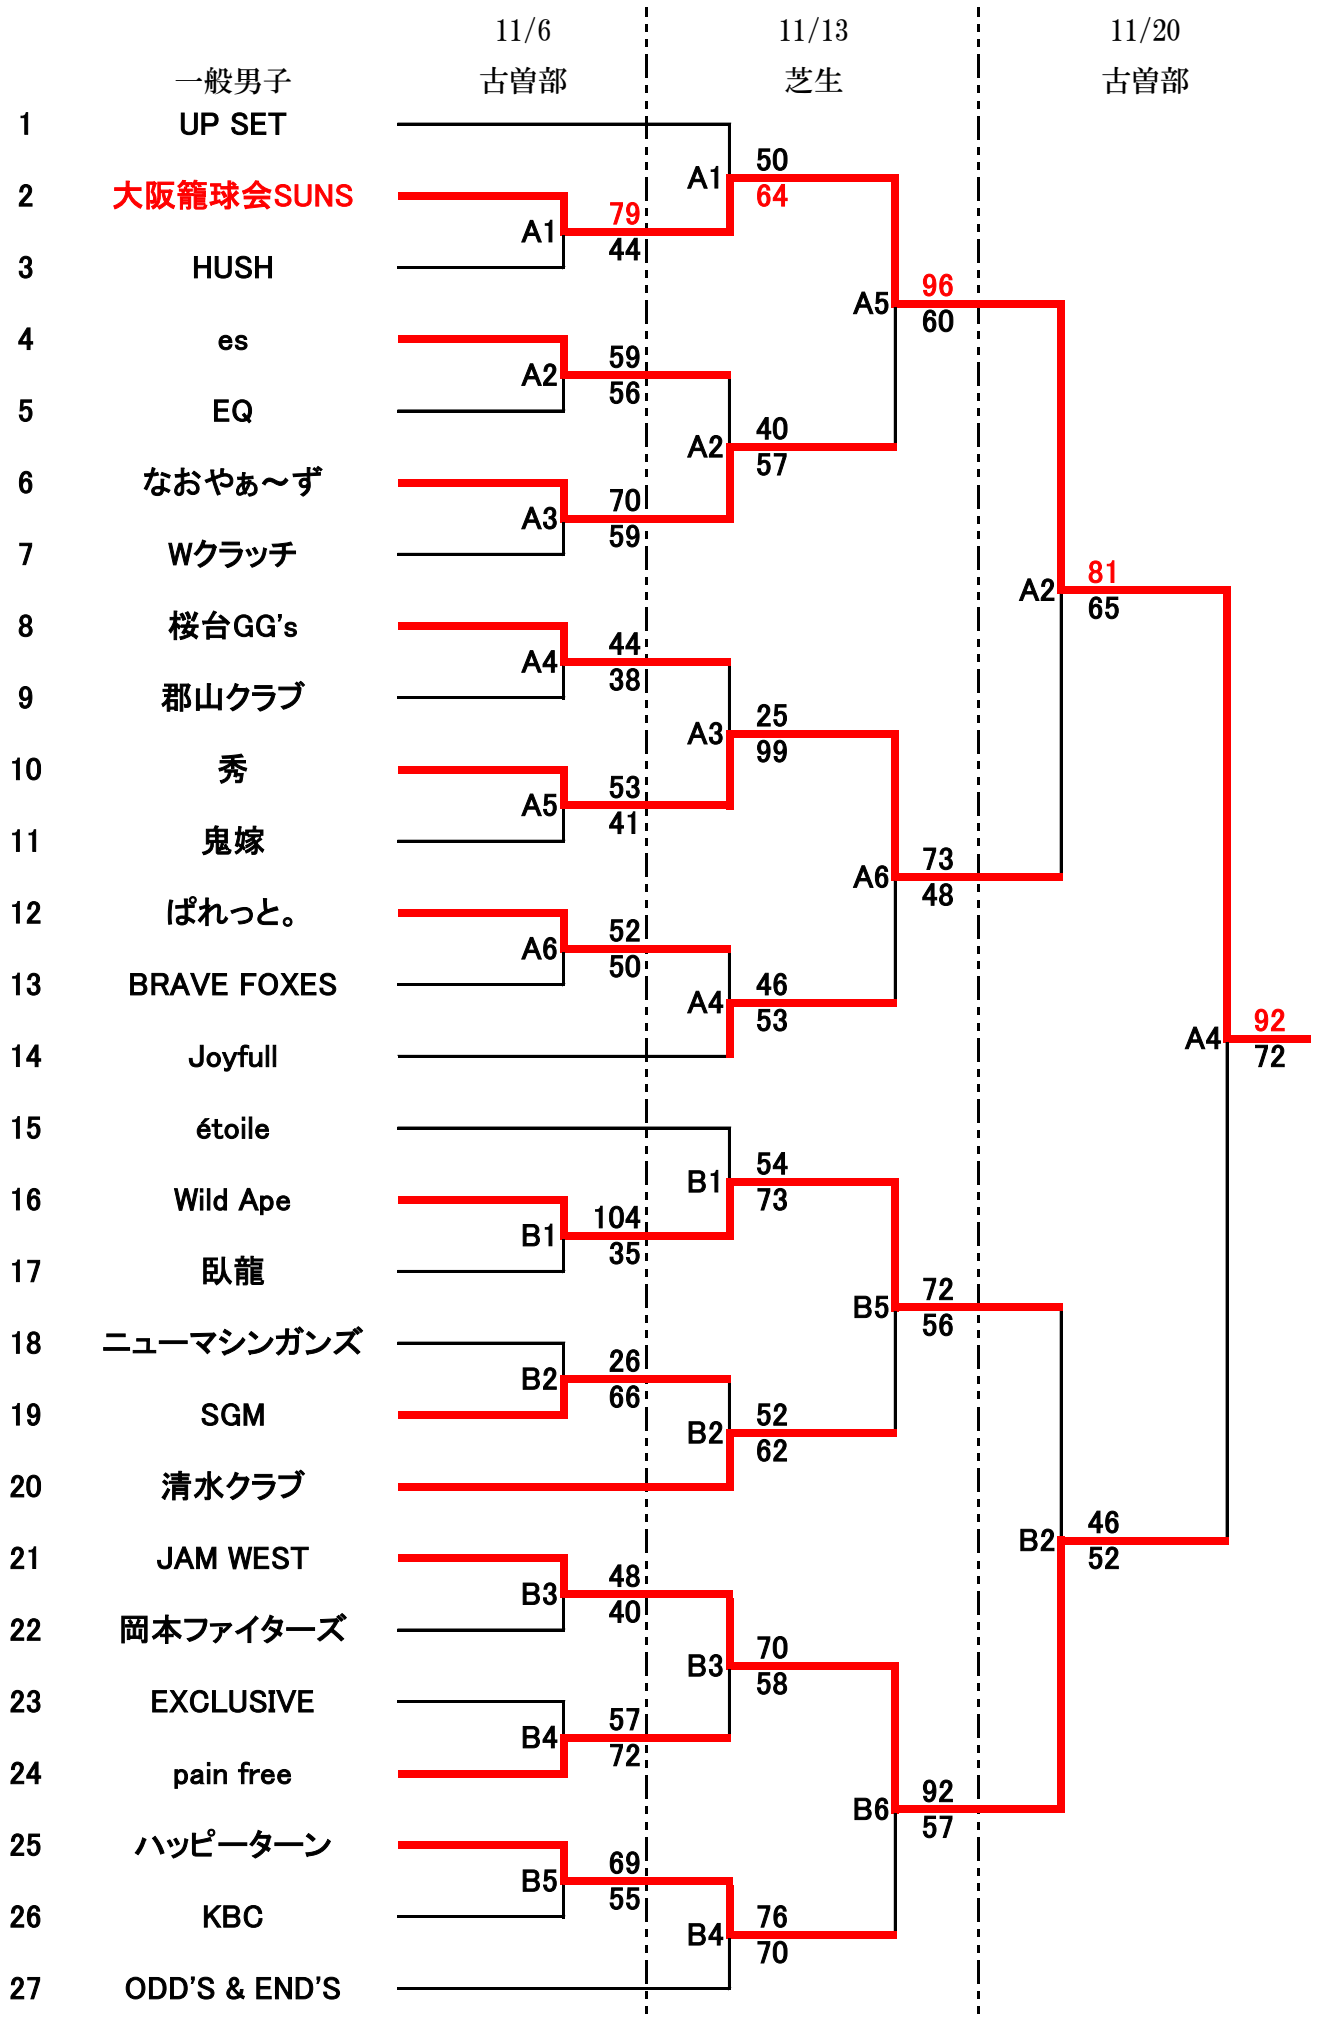

第56回 高槻市市長杯バスケットボール大会(一般の部)

第56回 高槻市市長杯バスケットボール大会(一般の部)

一般女子 11/6 古曽部体育館

	サブコート	G1	G2	G3	G 順位
G1	ぱれっと。			○63-35	2位
G2	PERIL GIRLS	○47-32		○55-36	1位
G3	清水クラブ				3位

	サブコート	W4	W5	W6	W 順位
W4	MILOU				3位
W5	桜台Lover's	○60-49			2位
W6	SGM feat.M	○81-45	○51-32		1位

11/20 古曽部体育館