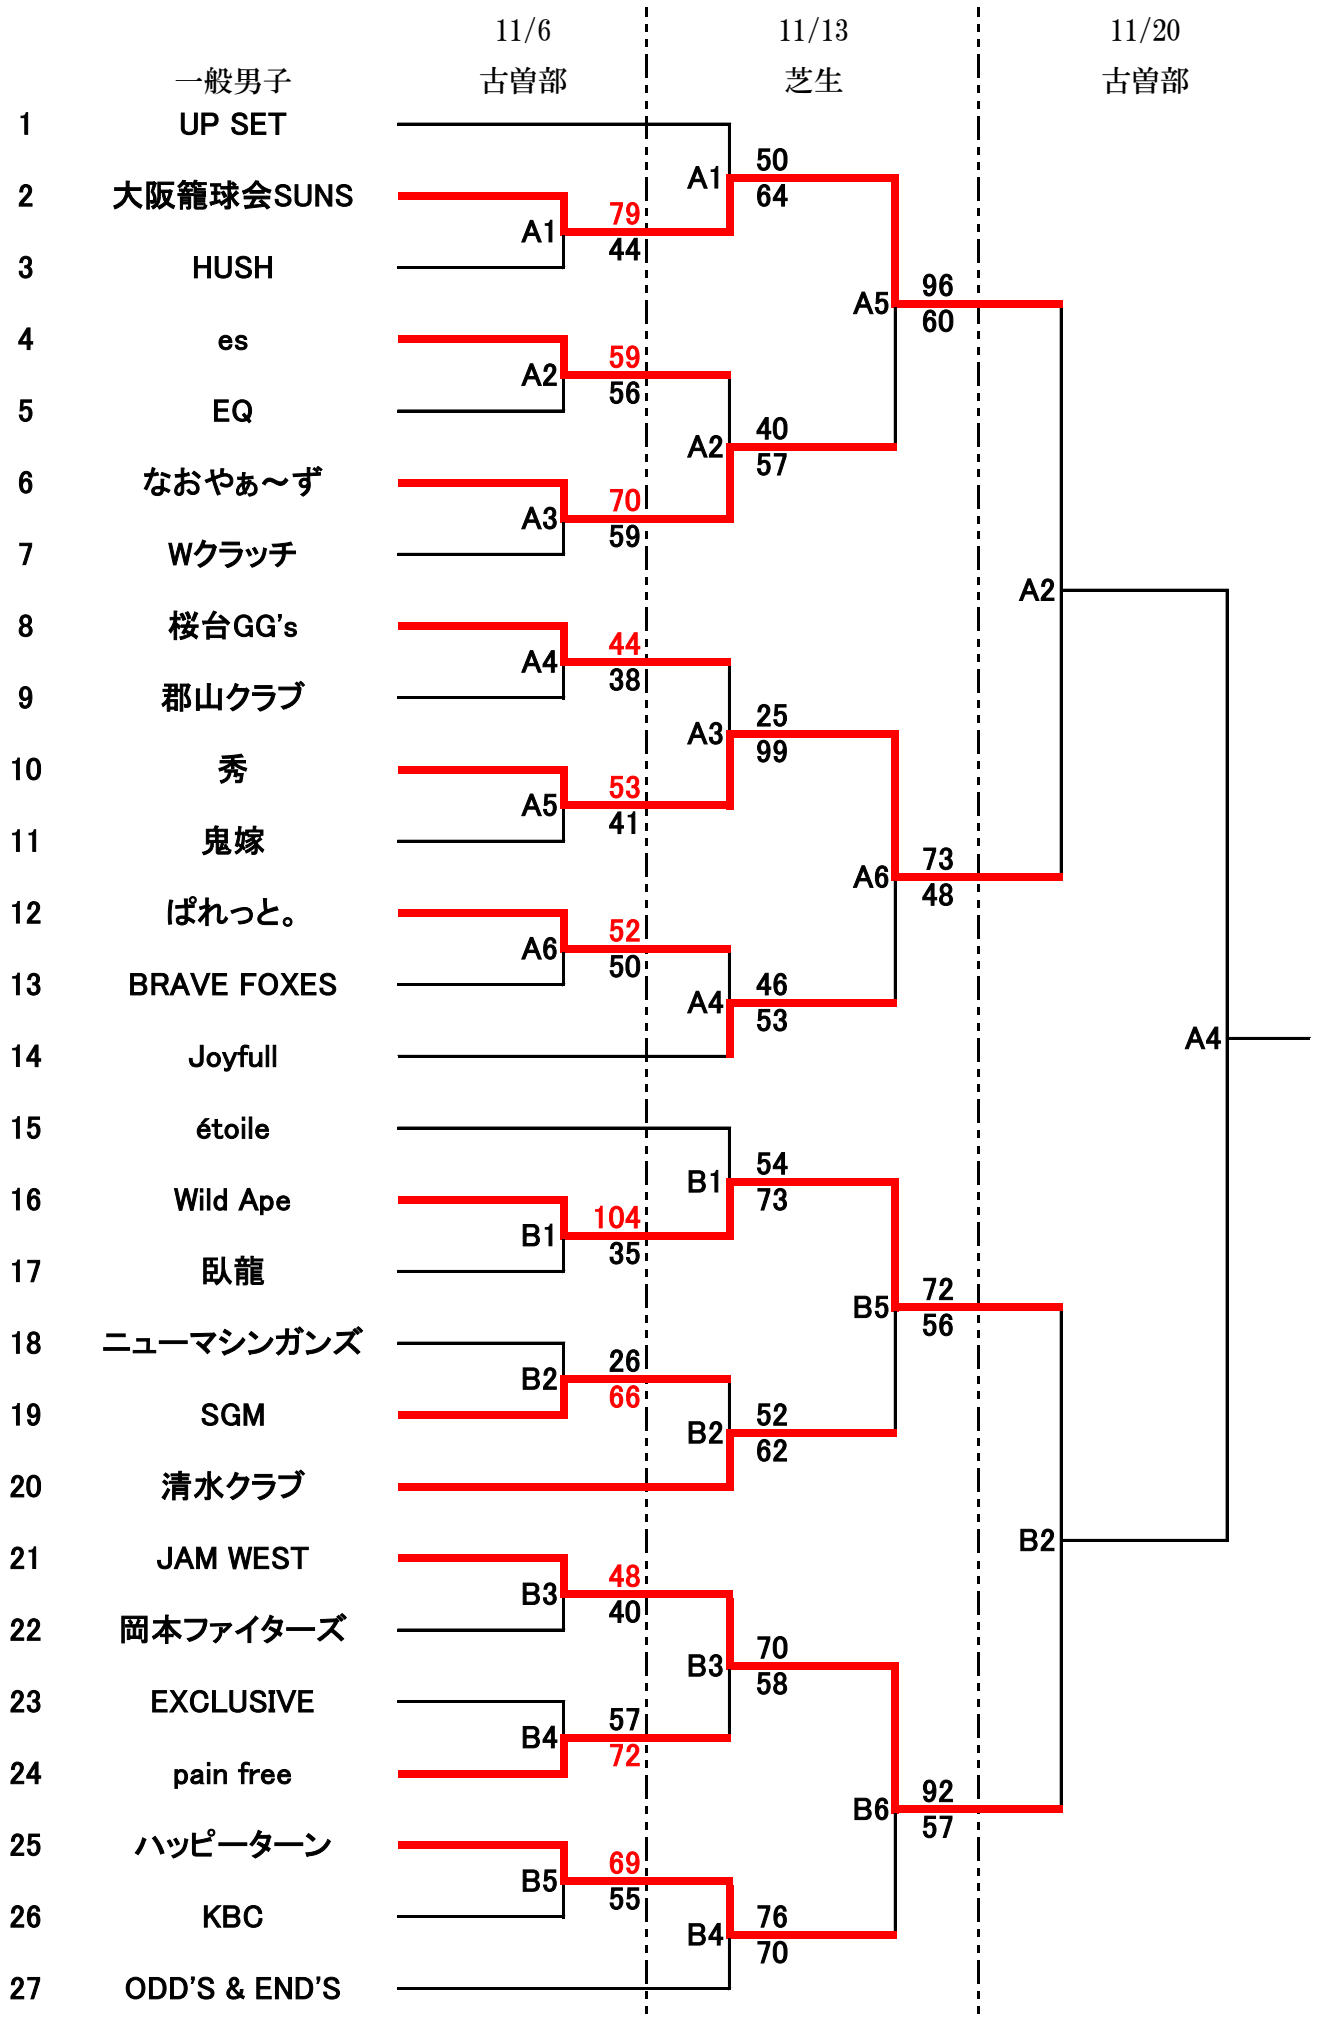

# 第56回 高槻市市長杯バスケットボール大会(一般の部)

## 第56回 高槻市市長杯バスケットボール大会(一般の部)

一般女子                      11/6                      古曽部体育館

	サブコート	G1	G2	G3	G 順位
G1	ぱれっと。			○63-35	2位
G2	PERIL GIRLS	○47-32		○55-36	1位
G3	清水クラブ				3位

	サブコート	W4	W5	W6	W 順位
W4	MILOU				3位
W5	桜台Lover's	○60-49			2位
W6	SGM feat.M	○81-45	○51-32		1位

11/20                      古曽部体育館