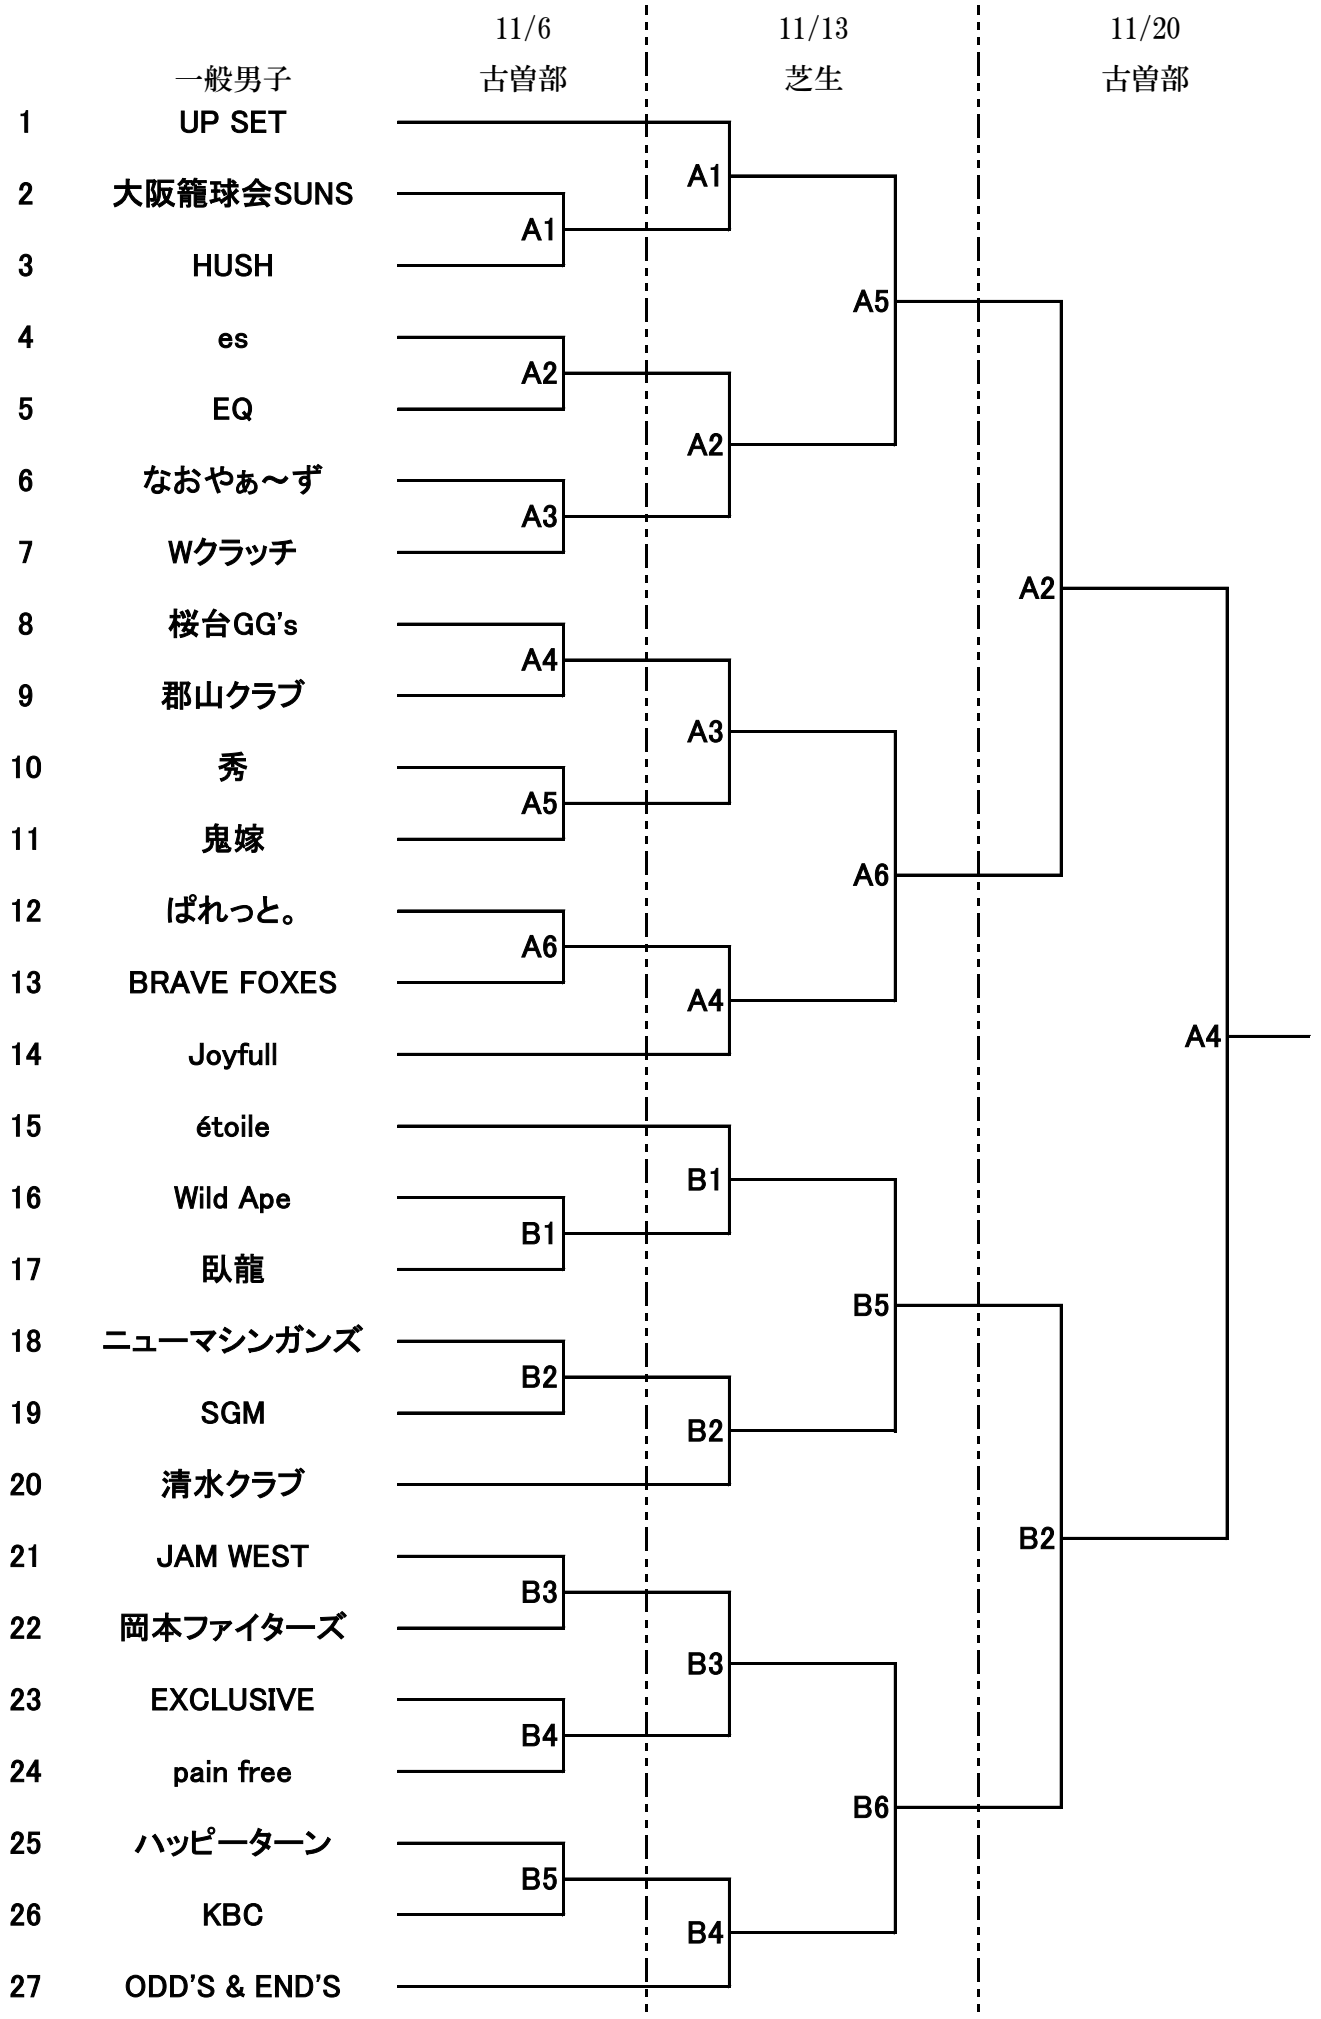

# 第56回 高槻市市長杯バスケットボール大会(一般の部)

## 第56回 高槻市市長杯バスケットボール大会(一般の部)

一般女子                      11/6                      古曽部体育館

	サブコート	G1	G2	G3	G 順位
G1	ぱれっと。	\	1	3	
G2	PERIL GIRLS		5		
G3	清水クラブ				

	サブコート	W4	W5	W6	W 順位
W4	MILOU	\	2	4	
W5	桜台 Lover's		6		
W6	SGM feat.M				

11/20                      古曽部体育館