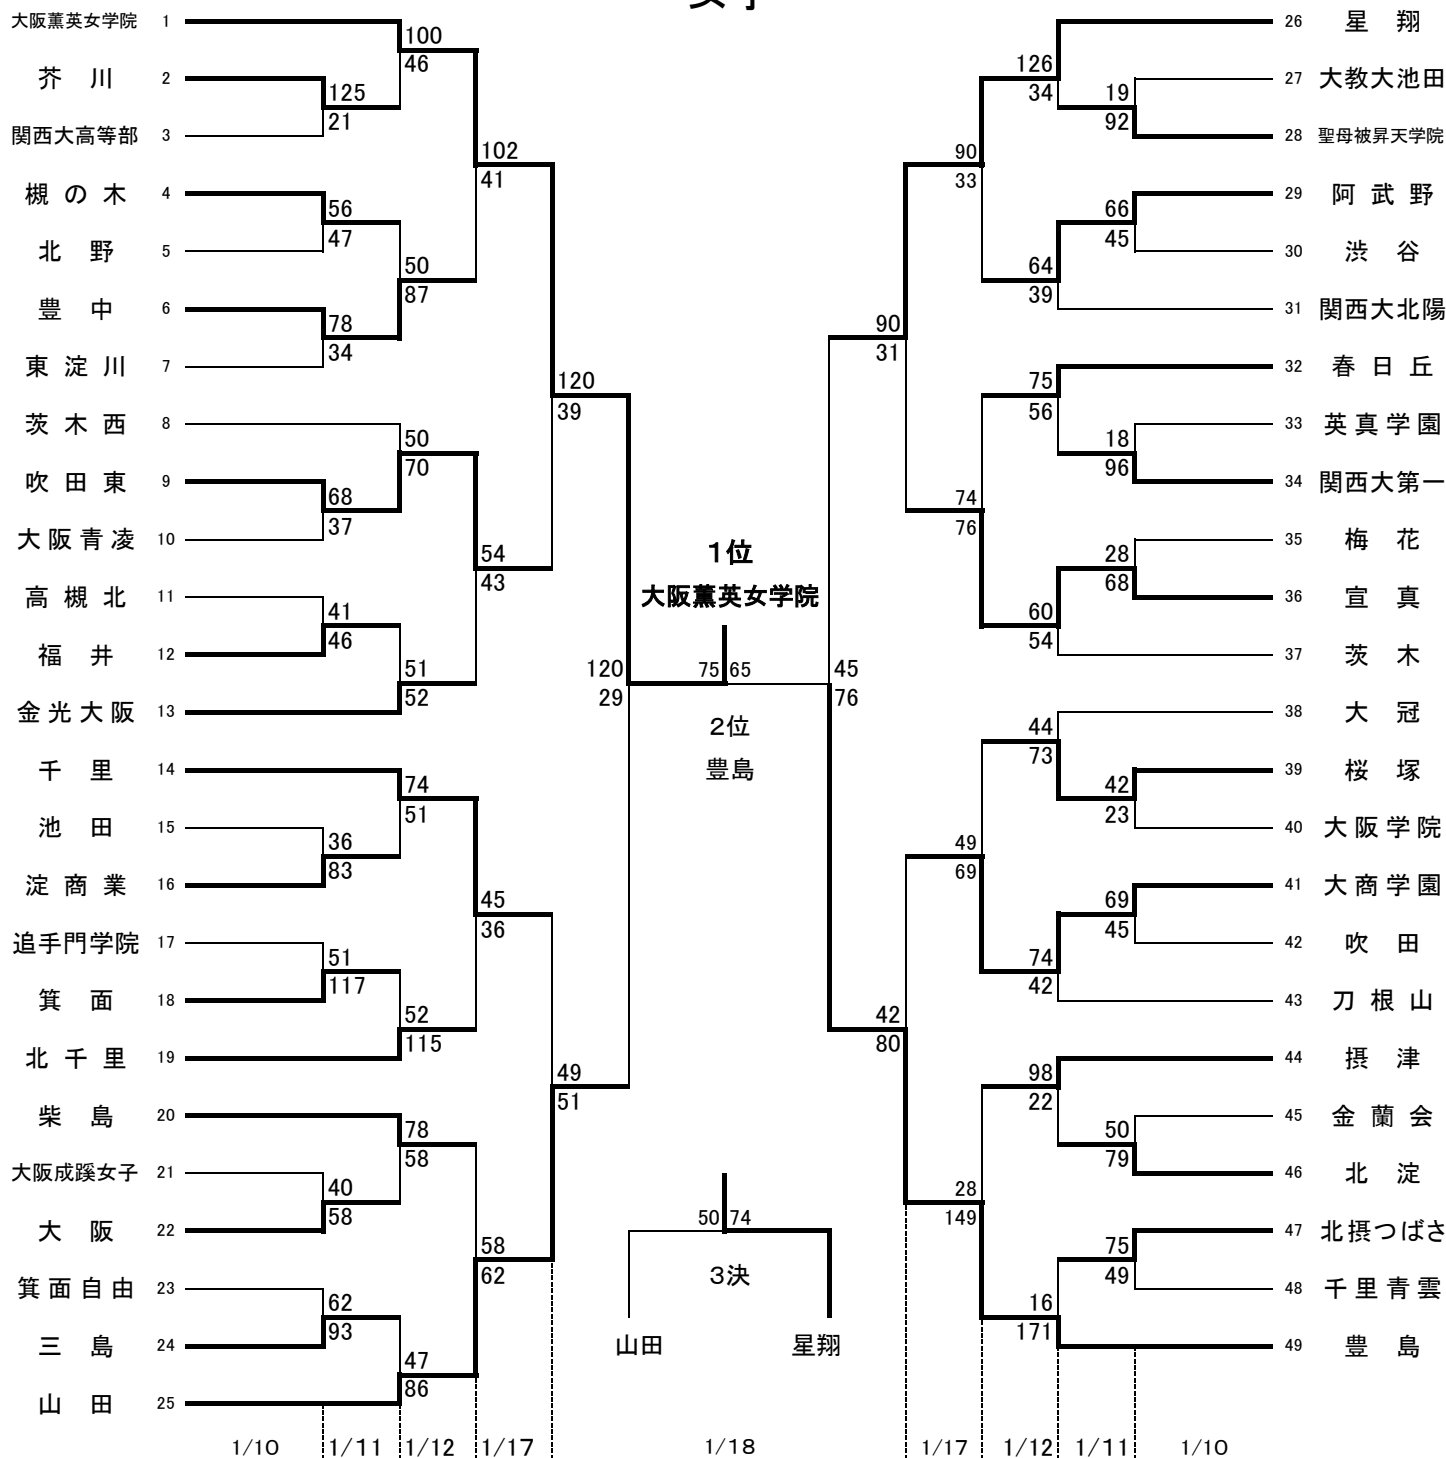

平成26年度 第62回大阪高等学校バスケットボール新人大会 北地区大会

女子

春日丘—春日丘高校 柴島—柴島高校 東淀川—東淀川高校 関大北陽—関大北陽高校  
 茨木西—茨木西高校 摂津—摂津高校 北千里—北千里高校 刀根山—刀根山高校